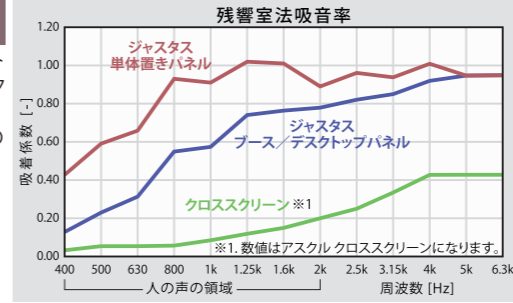

平机
幅1400×奥行600×高さ720mm
ブラック/ナチュラルオーク
お申込番号:EJ6-4273

幅が【1000mm/1200mm/1400mm】の3種類と、奥行きが【600mm/700mm】の2種類で、計6種類のサイズをご用意。様々なスペースでお使いいただけます。

各タイプには引出し付きもご用意。引出し単体のオプションもあります。

Panel & Sofa

オンラインミーティングや会話時の音、視線のお困りごとを解決するユニットタイプのパネル&ソファ。1人用の集中ブースから、多人数用のミーティングコーナーまで、組み合わせで多彩なレイアウトに対応。パネルはフェルト素材を使用し、周囲の視線を適度に遮りながら、柔らかな雰囲気的空間を演出します。

■高い吸音率

単体置き吸音パネルのフェルト素材は一般的な生地素材のスクリーンに比べて吸音率が高く、周囲の雑音を軽減し、業務への集中力を高めます。

※パネルの面積、周囲の環境や音量により効果は変動します。
※単体置き吸音パネルとテーブルブース・ソファブースのパネル吸音率は異なります。

圧縮したフェルト素材を使用し、吸音性に優れ、軽くて優しい手触りです。

ASKUL 限定販売 1台
税込 ¥55,400
(税抜き ¥50,364)