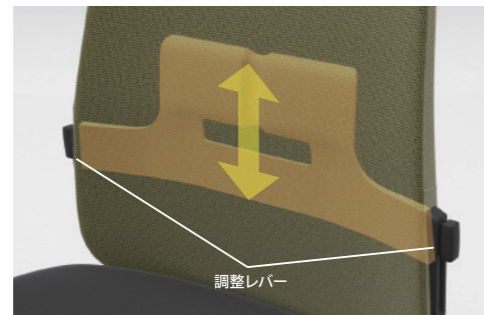

イマドキのオフィスの「お悩み解決」するノウハウが満載。機能・使い勝手にこだわりました。

パネルオプションは絶妙な高さでフェルト素材のため、圧迫感を感じることなく仕事に集中することができます。

パネルにはフェルト素材を使用。周囲の視線を適度に遮りながら、やわらかな空間を演出します。

長時間のデスクワークは腰や臀部など身体への負担がかかるもの。腰を支えるランバーサポートや、フィット感のある座り心地の異硬度クッションで快適な業務をサポート。

Chair

座り心地とコンパクトさを両立させた、こだわりのチェア。オフィスチェアで定評のあるオカムラならではのノウハウが詰まっており、快適な座り心地を実現。メッシュの通気性と弾力性を併せ持つ、独自の背張地素材と腰を支えるランバーサポート付きで、小柄な方から大柄な方まであらゆる体格の方に満足いただけるオフィスチェアです。

フィット感のある
座り心地の
異硬度クッションで
快適な業務を
サポート!

ASKUL 限定販売 1脚
税込
¥31,900
(税抜き ¥29,000)
チェア 肘無し
脚幅 597mm
ブラックフレーム 座ブラック/背ブルー
お申込番号:EJ6-4210

■独自の背張地素材と調整可能なランバーサポート

■コンパクト設計で快適に

ファブリックな見た目ながら、弾力性と通気性を併せ持つメッシュ素材を採用。モダンなくすみカラーで、かわいさとスタイリッシュな表情をオフィスに取り入れられます。また左右に配置されたレバーで、内部のランバーサポートが上下に可動。腰の高さに合わせて、任意に当たりを調整可能です。

小径脚を採用し、キャビネット付きのデスクに使用する際も、しっかりデスクに収まります。また、ミーティングテーブルのような場合でも、脚の引っかかりを気にせずご使用いただけます。